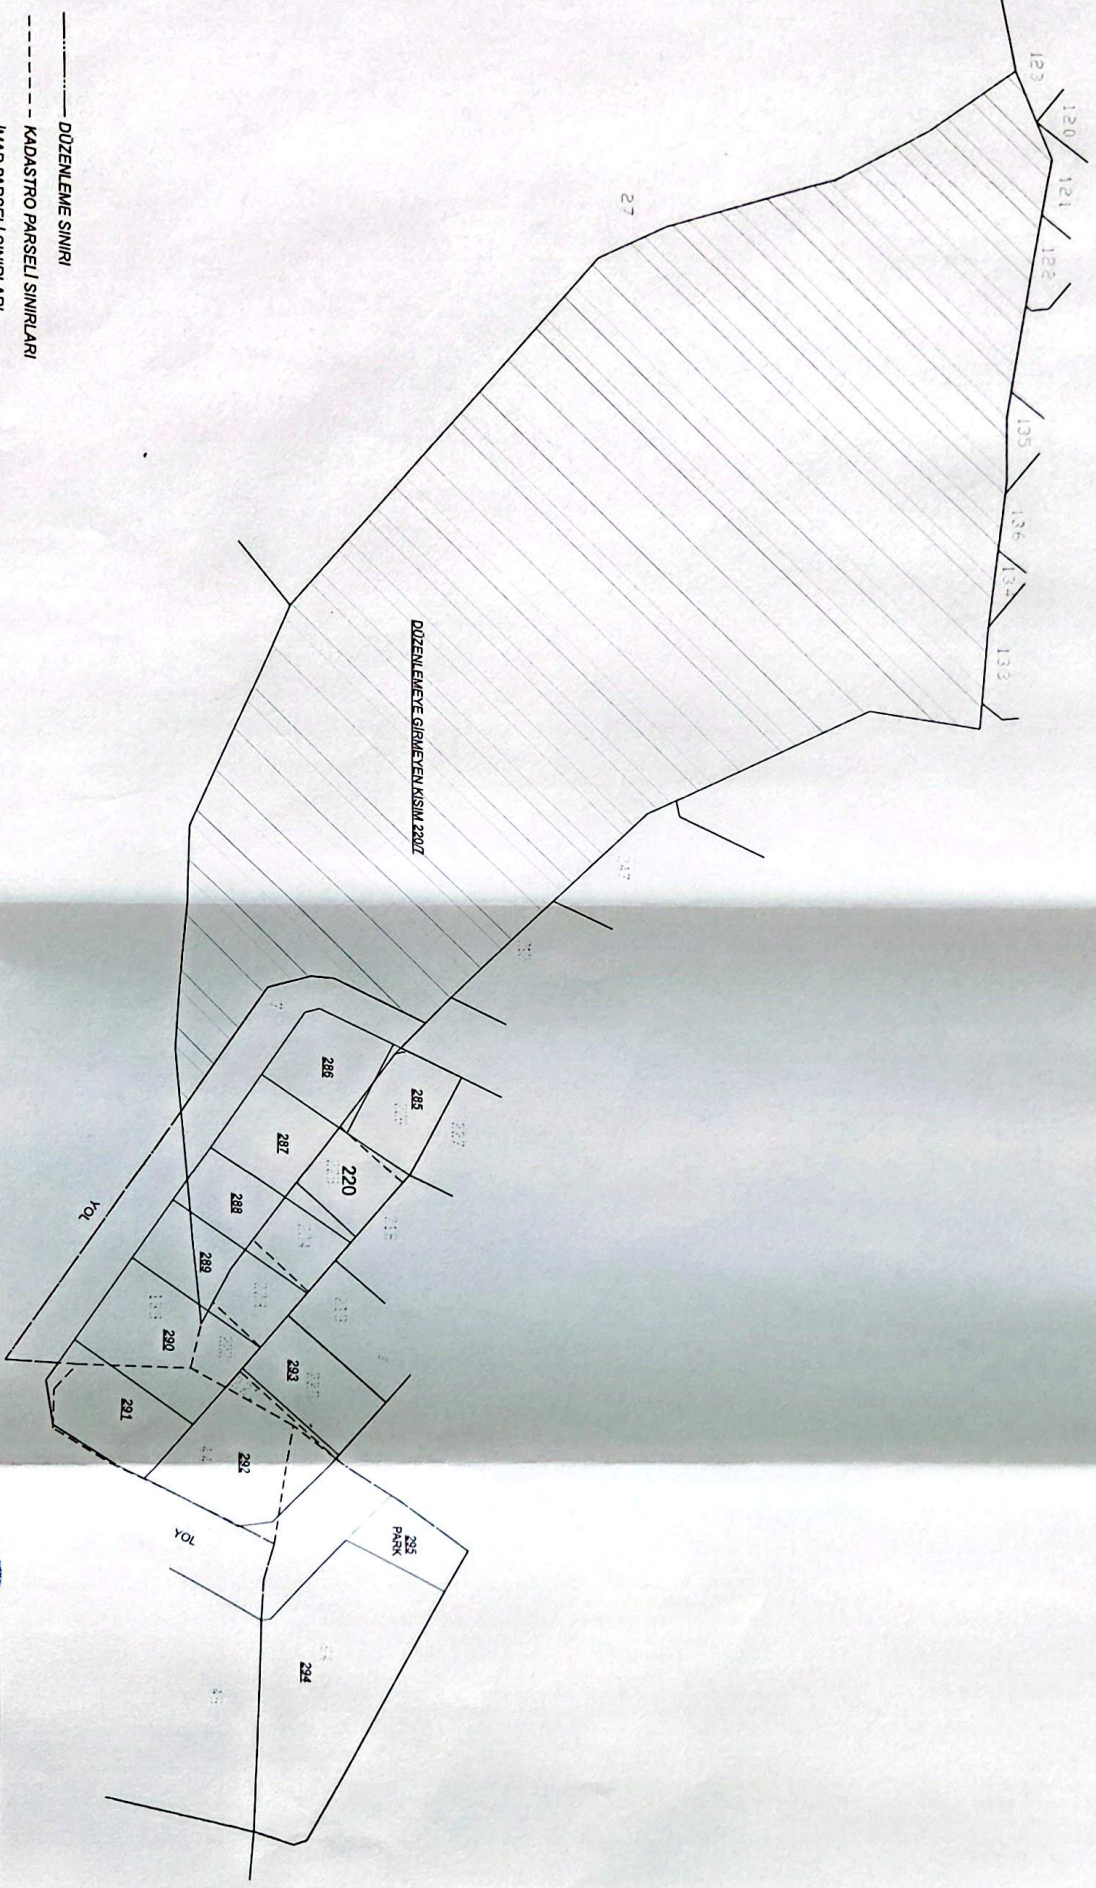

ŞİNGAŞ MAHALLESİ DÜZENLEME
PROJE UYGULAMA SINIR KROKİSİ

İL	BAYBURT
İLÇESİ	MERKEZ
MAHALKÖY	ŞİNGAŞ

———— DÜZENLEME SINIRI
- - - - - KADASTRO PARSELI SINIRLARI
———— İMAR PARSELI SINIRLARI

ADİ SOYADI	DÜZENLEYEN	BELEDİYE / ÖZEL İDARE	KONTROL EDİLMİŞTİR
TARİHİ		ŞEHİR BAŞKANLIĞI	KADASTRO MÜDÜRLÜĞÜ
İMZA		Muhammed Ali ATAYEV	
		